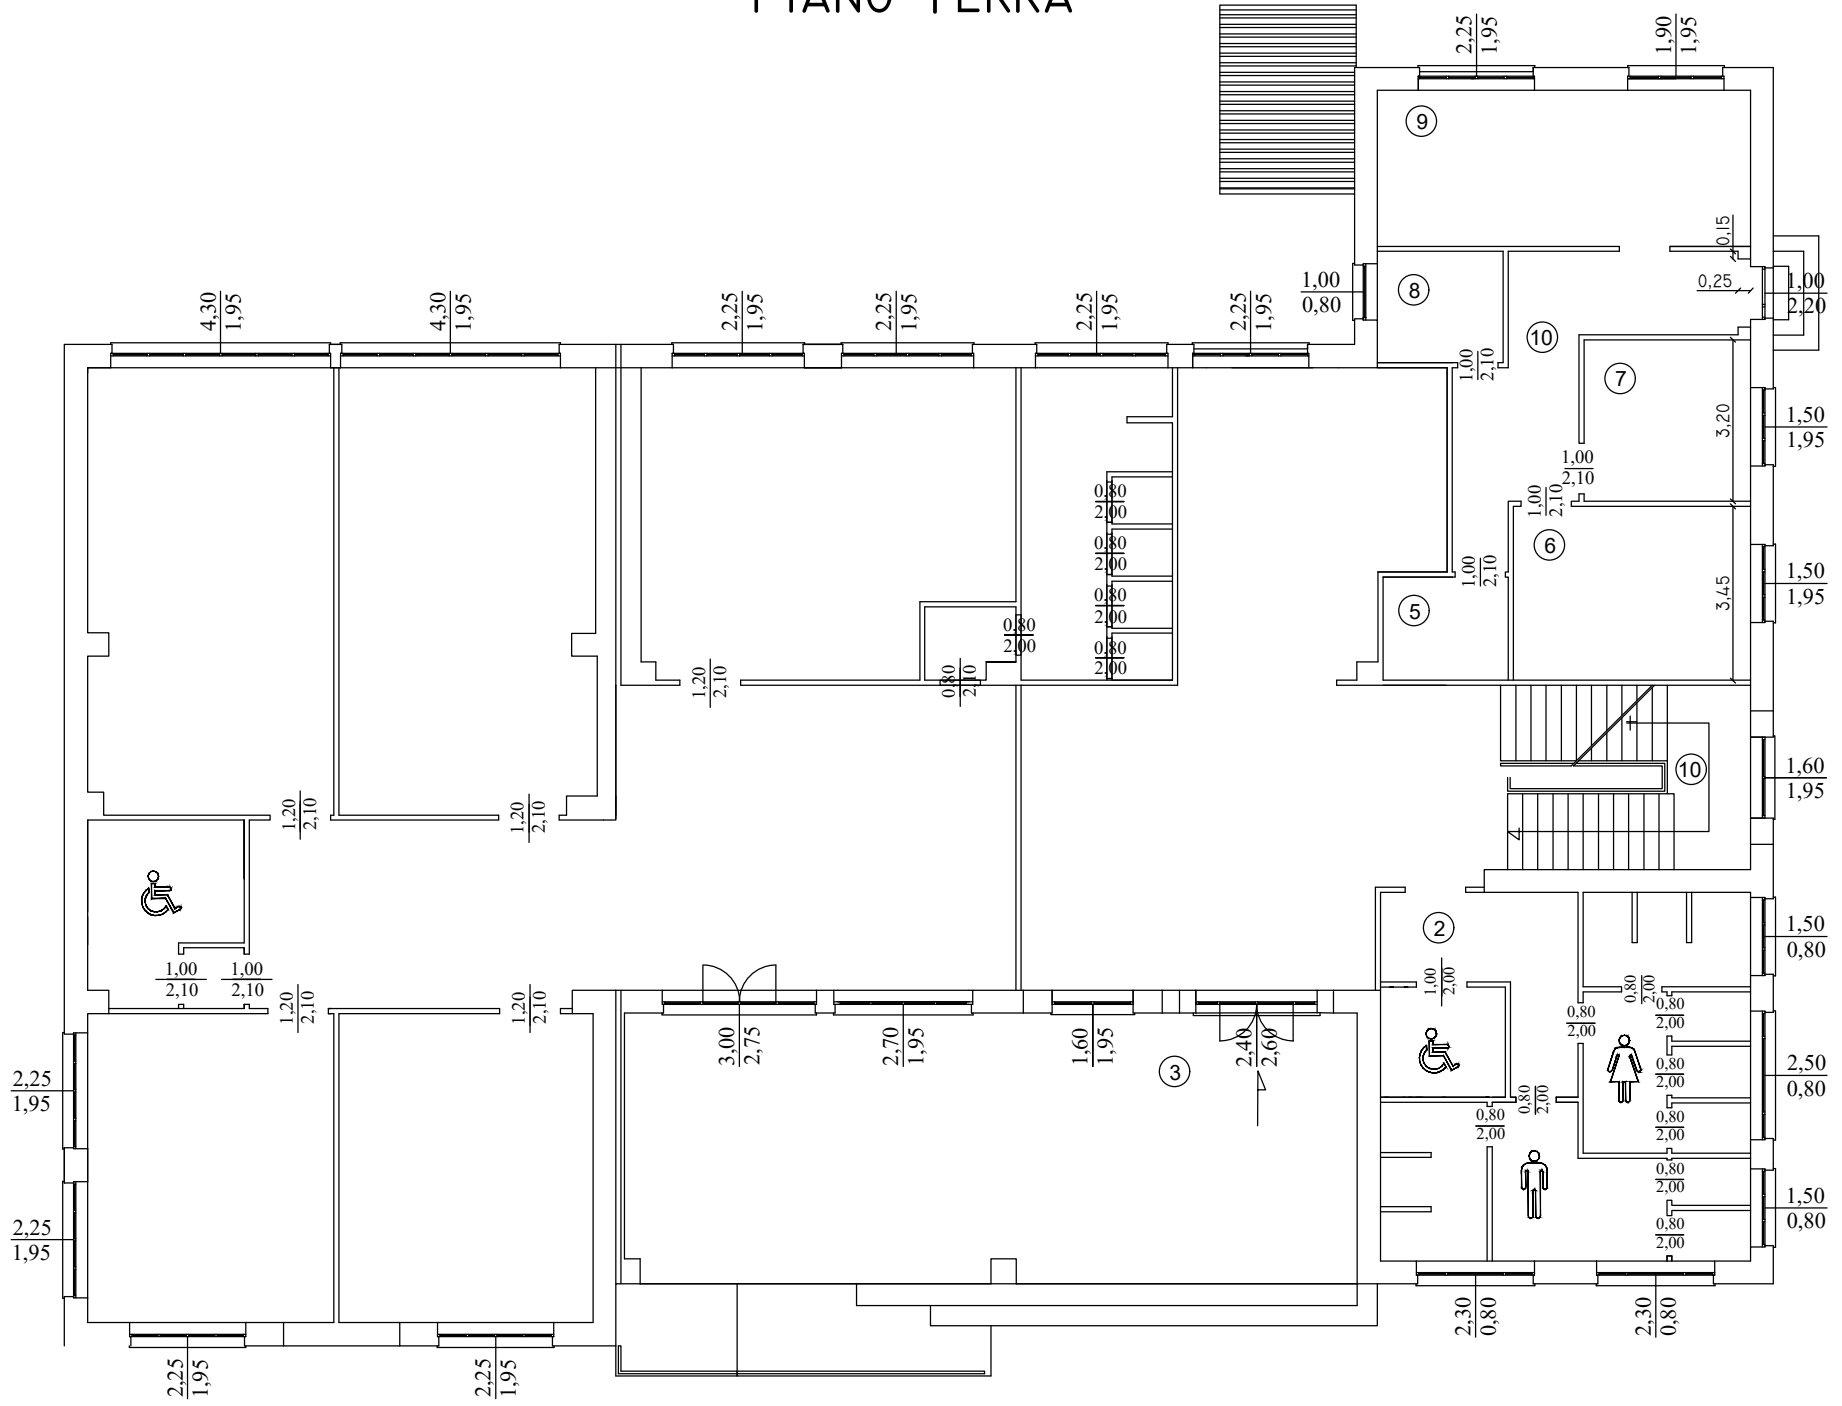

N=-13500

E=31400

1 Particella: 681

27-Feb-2023 14:41:51

Scala originale: 1:2000
Dimensione cornice: 776.000 x 552.000 metri

Comune: (CZ) BELCASTRO
Foglio: 6

Protocollo pratica T239765/2023

PIANO TERRA

PIANO SECONDO